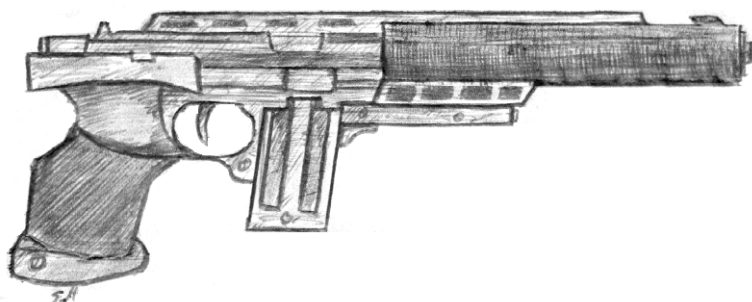

Nom	Pénétration	Puissance	Courte	Moyenne	Longue	Très longue	Chargeur	Tirs/P	Prix
Silenss 12.35	4	2D10+3	5	25	60	300	6	1	16000

Nom	Pénétration	Puissance	Courte	Moyenne	Longue	Très longue	Chargeur	Tirs/P	Prix
Silenss Auto-L	4	2D10+4	7	30	60	400	15	2	22000

**Viseur  
laser**

Nom	Pénétration	Puissance	Courte	Moyenne	Longue	Très longue	Chargeur	Tirs/P	Prix
Silenss «Concasseur»	4/5	2D10/2D10-5	8	20	40	650	30/8	Raf/2	52000

(Balle normale/Balle perce blindage [2 chargeurs] - Rafales 6/12 coups; nbre de balles touchées = réussite)