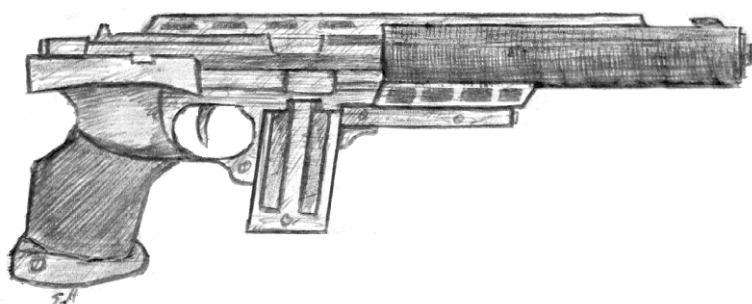

Nom	Pénétration	Puissance	Courte	Moyenne	Longue	Très longue	Chargeur	Tirs/P	Prix
Silenss 12.35	4	2D10+3	5	25	60	300	6	1	16000

Nom	Pénétration	Puissance	Courte	Moyenne	Longue	Très longue	Chargeur	Tirs/P	Prix
Silenss Auto-L	4	2D10+4	7	30	60	400	15	2	22000

**Viseur
laser**

Nom	Pénétration	Puissance	Courte	Moyenne	Longue	Très longue	Chargeur	Tirs/P	Prix
Silenss «Concasseur»	4/5	2D10/2D10-5	8	20	40	650	30/8	Raf/2	52000

(Balle normale/Balle perce blindage [2 chargeurs] - Rafales 6/12 coups; nbre de balles touchées = réussite)